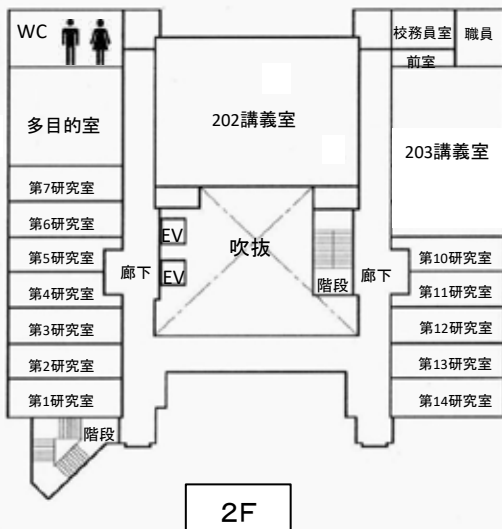

清風学舎 配置図

大学使用フロア